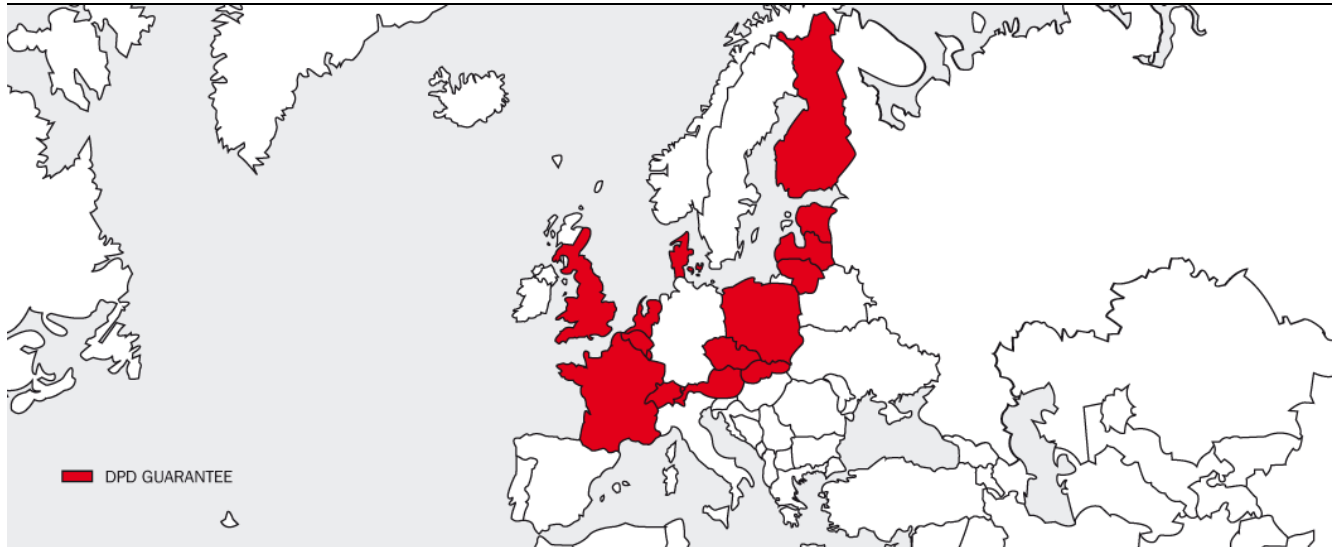

Versandinformationen DPD Garantie

Verkaufspreisliste DPD Paket Shop

Gültig ab dem 01.05.2007

Länderübersicht

Garantierte Laufzeiten (Werktags außer Samstag)	Niederlande ¹ , Belgien, Luxemburg, Österreich ¹ Frankreich (Teilgebiete) ^{1,2} Depot 432 / 433 / 434 (siehe Karte)	Großbritannien ^{1,3} , Dänemark ¹ , Frankreich ^{1,2} , Schweiz/Liechtenstein ^{1,4} , Polen, Tschechien, Slowakei, Frankreich (Teilgebiete) ^{1,2}	Finnland ¹ , Estland ¹ , Lettland, Litauen
	1 Tag Depot	2 Tage	3 Tage