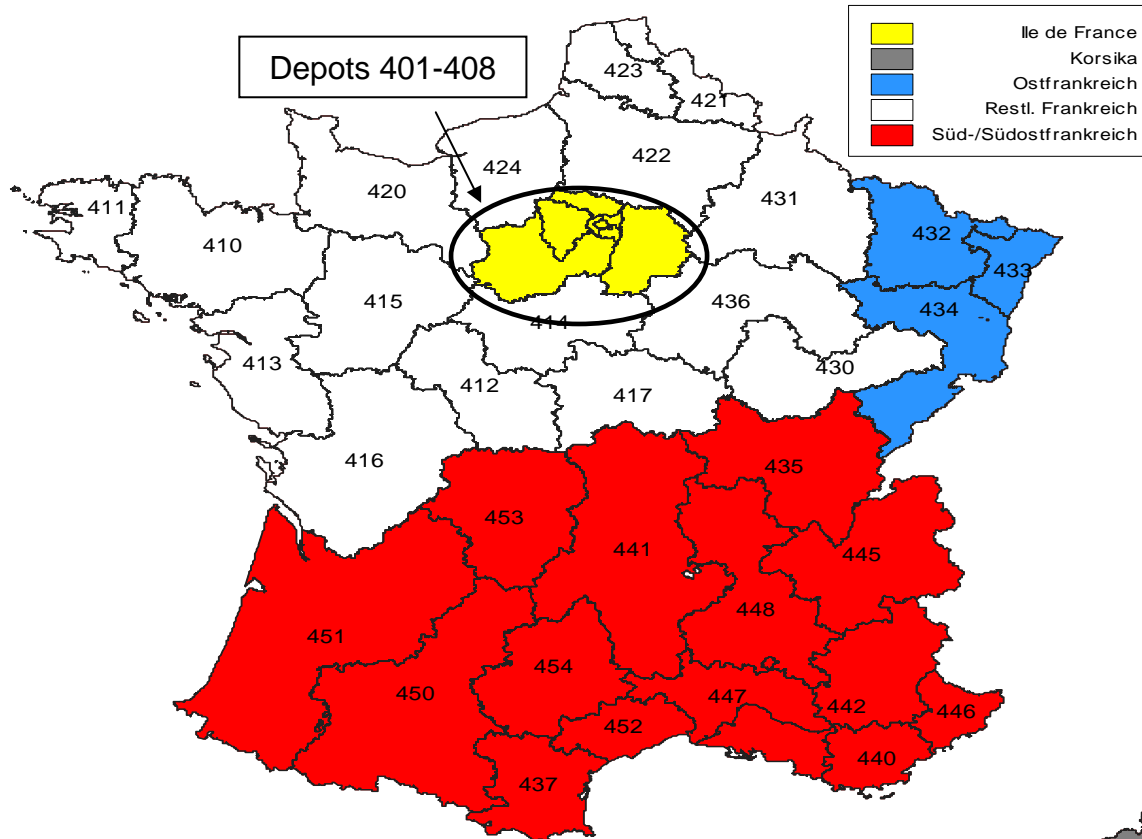

DPD GUARANTEE - Frankreich

Zustellgebiete & Depots

In time with business.

PLZ, in denen DPD GUARANTEE in Frankreich noch nicht verfügbar ist:

00000-00999,
09130-09160, 09210-09290, 09310-09350,
09420, 09460, 09800,
10200, 10230, 10330, 10700, 15110, 15120,
15140-15190, 15210-15240, 15260, 15270,
15290, 15310-15380, 15430, 15500, 15590,
15700, 17111, 17123, 17410, 17480, 17550,
17580, 17590, 17630, 17650, 17670, 17740,
17840, 17880, 17940,
20000-20999, 21210, 21230, 21290,
21320-21460, 21510, 21520, 21530, 21570,
21580, 21590, 22870, 29170, 29240, 29242,
29252, 29253, 29259, 29900, 29990,
39250, 39290, 39320, 39330, 39350, 39370,
39410, 39460, 39520,
56170, 56360, 56590, 56780, 56840,
64330, 64370, 64390, 64410-64490, 64560,
64570, 64640, 64660, 64780, 64870, 65150,
65190, 65230, 65250, 65270, 65330, 65350,
65360, 65370, 65390, 65410, 65430, 65440,
65460, 65490, 65560, 65590, 65660, 65670,
65690, 65710,
73360, 73470, 73530, 73610, 73630, 73640,
73660, 73670, 73710, 73720, 73730, 73790,
73870, 74560, 74740,
83140, 83150, 83230, 83400, 85350,
97000-97999.

Stand 03/2006

Hier finden Sie Ihren direkten Ansprechpartner beim DPD:

Frankreich

PLZ: →
oder
Depot-Nr.:

DPD Depot 434

Chronopost S.A.
F - 68999 Mulhouse

www.dpd.net